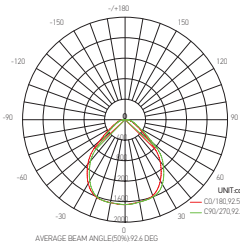

Dalle LED carrée

KAMET 32W 4000K 3780lm

Ref: 169440

EAN	3125461694401
Puissance	32W
Température de couleur	4000K
Flux lumineux	3780lm
Driver	BOKE BK-PLL040-0800 Entrée 220-240V 150mA Sortie 28-40V 800mA Ta: 45°C Tc: 75°C
mA	⊖ 150mA ⊕ 800mA
Température de fonctionnement	-20°C ~ 40°C
Marque des LED	EPISTAR 192pcs
Angle de diffusion	90°
Rendu des couleurs	>80
Facteur puissance	>0.9
Indice de protection	40
IK	07
Durée de vie	50'000 H
UGR	<17
Matériaux	Aluminium avec un revêtement anticorrosion
Diffuseur	PMMA (Matt)
Coloré	Blanc (RAL9016)
Poids	3.30kg
Dimensions	620 x 620 x 12.5mm