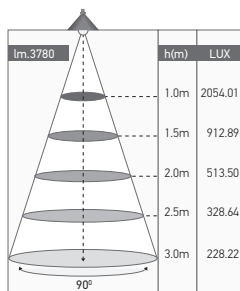

Dalle LED carrée

KAMET 32W 4000K 3780lm

Ref: 169440

EAN	3125461694401
Puissance	32W
Température de couleur	4000K
Flux lumineux	3780lm
Driver	BOKE BK-PLL040-0800 Entrée 220-240V 150mA Sortie 28-40V 800mA Ta: 45°C Tc: 75°C
mA	⊖ 150mA ⊕ 800mA
Température de fonctionnement	-20°C ~ 40°C
Marque des LED	EPISTAR 192pcs
Angle de diffusion	90°
Rendu des couleurs	>80
Facteur puissance	>0.9
Indice de protection	40
IK	07
Durée de vie	50'000 H
UGR	<17
Matériaux	Aluminium avec un revêtement anticorrosion
Diffuseur	PMMA (Matt)
Coloré	Blanc (RAL9016)
Poids	3.30kg
Dimensions	620 x 620 x 12.5mm