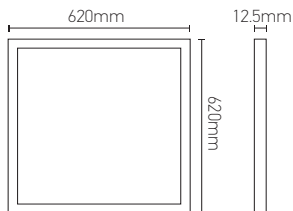

Dalle LED carrée

KAMET 32W 4000K 3780lm

Ref: 169440

EAN	3125461694401
Puissance	32W
Température de couleur	4000K
Flux lumineux	3780lm
Driver	BOKE BK-PLL040-0800 Entrée 220-240V 150mA Sortie 28-40V 800mA Ta: 45°C Tc: 75°C
mA	⊖ 150mA ⊕ 800mA
Température de fonctionnement	-20°C ~ 40°C
Marque des LED	EPISTAR 192pcs
Angle de diffusion	90°
Rendu des couleurs	>80
Facteur puissance	>0.9
Indice de protection	40
IK	07
Durée de vie	50'000 H
UGR	<17
Matériaux	Aluminium avec un revêtement anticorrosion
Diffuseur	PMMA (Matt)
Coloré	Blanc (RAL9016)
Poids	3.30kg
Dimensions	620 x 620 x 12.5mm